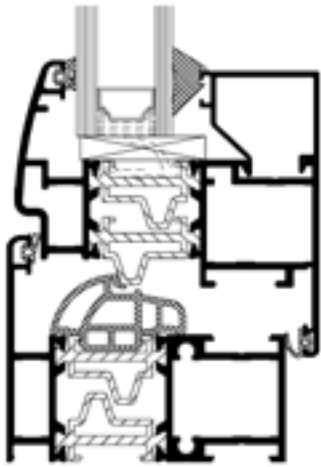

3-kamersysteem

Afzonderlijke kokervormige binnen- en buitenschaal met unieke, **meervoudige hoekverbinding** (pershoeken in binnen- en buitenkamer met aanslagverstevingen).

Drievoudige aanslagdichting

- **buitendichting** verhindert het binnendringen van overvloedige neerslag en stof,
- **middendichting** voor perfecte wind- en waterkering en optimale warmte-isolatie,
- **binnendichting** voor extra klimaatdichtheid en akoestisch comfort.