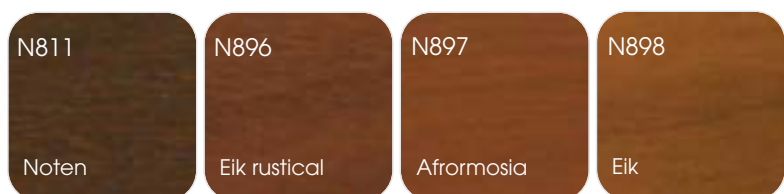

M901

Crème

M910

Wit

ALUMINIUM

Poedercoating

P115EG Licht ivoor	P119RM Grijsbeige	P504RM Zwartblauw	P508RM Agaatblauw	P511EM Staalblauw	P609EM Dennengroen	P612RM Zwartgroen
P692RM Monumenten- groen	P701EM Lichtgrijs	P704RM Signaalgrijs	P706RM Beigegrijs	P716RM Antracietgrijs	P716EM Antracietgrijs	P721RM Zwartgrijs
P723RM Betongrijs	P730RM Steengrijs	P731RM Blauwgrijs	P732RM Kiezelgrijs	P737RM Stofgrijs	P739RM Kwartsgrijs	P744RM Zijdegrijs
P803EM Kleibruin	P822EM Zwartbruin	P822RM Zwartbruin	P890RM Staalbrons	P899EM Donkerbruin	P901EG Crème	P901RM Crème
P905RM	P906EM Lichtgrijs metallic	P910EG Wit	P910RM Wit	P916EG Verkeerswit	P917RM Verkeerszwart	

Anodisatie

A906EM Natuurlijk geanodiseerd

Verkrijgbaar in alle courante kleuren; oppervlaktebehandeling van hoge kwaliteit onder licentie (Qualicoat/Qualanod); standaard 2-kleurenitvoering met witte of crème binnenzijde tegen basisprijs; andere courante (RAL-)kleuren optioneel verkrijgbaar.

HOUT

Drenking

Verweringslook

Afwerkingslagen natlak

Transparante natlak

Bij Profel krijgen de houten ramen en deuren een 5-lagenbehandeling. Een eerste drenking tegen schimmels en insecten, een kleurdrenking (kiefer, teak, noten en wit - afhankelijk van de gekozen afwerkingskleur) als basislaag, een dekkende poriënvuller en tenslotte twee elektrostatische natlaklagen. Andere kleuren (RAL of NCS) dan in dit overzicht zijn ook verkrijgbaar.